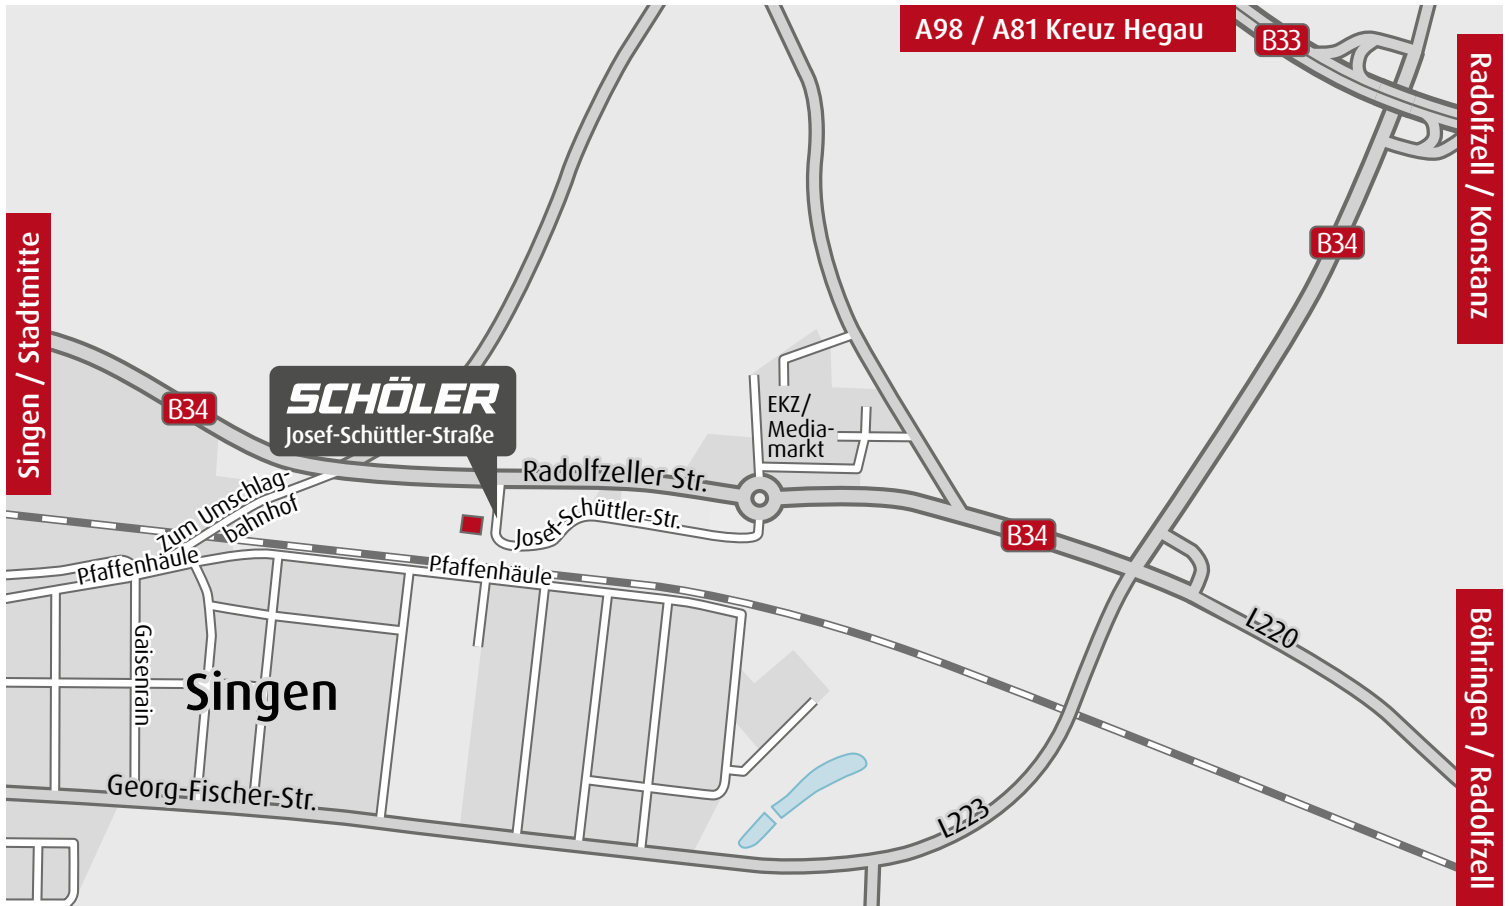

**IHR WEG ZU UNS.
YOUR WAY TO US.**

Wir freuen uns auf Ihren Besuch und wünschen Ihnen eine gute Anreise.
We look forward to your visit and wish you a pleasant journey.

Schöler Fördertechnik AG
Außenstelle Singen
Josef-Schüttler-Straße 51
78224 Singen