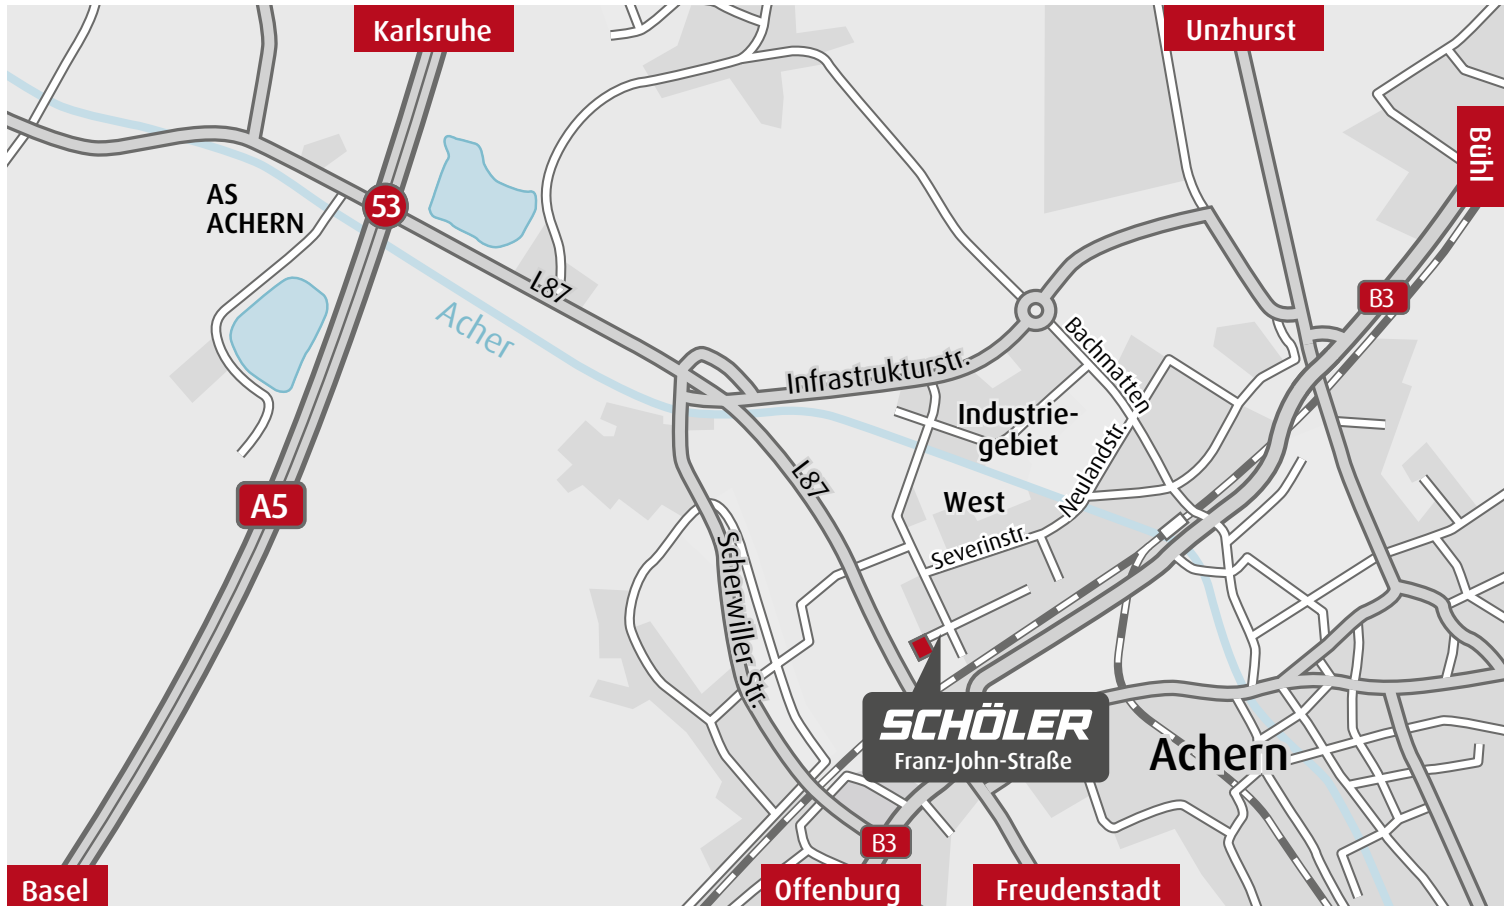

**IHR WEG ZU UNS.
YOUR WAY TO US.**

Wir freuen uns auf Ihren Besuch und wünschen Ihnen eine gute Anreise.
We look forward to your visit and wish you a pleasant journey.

Schöler Fördertechnik AG
Niederlassung Achern
Franz-John-Straße 16
77855 Achern